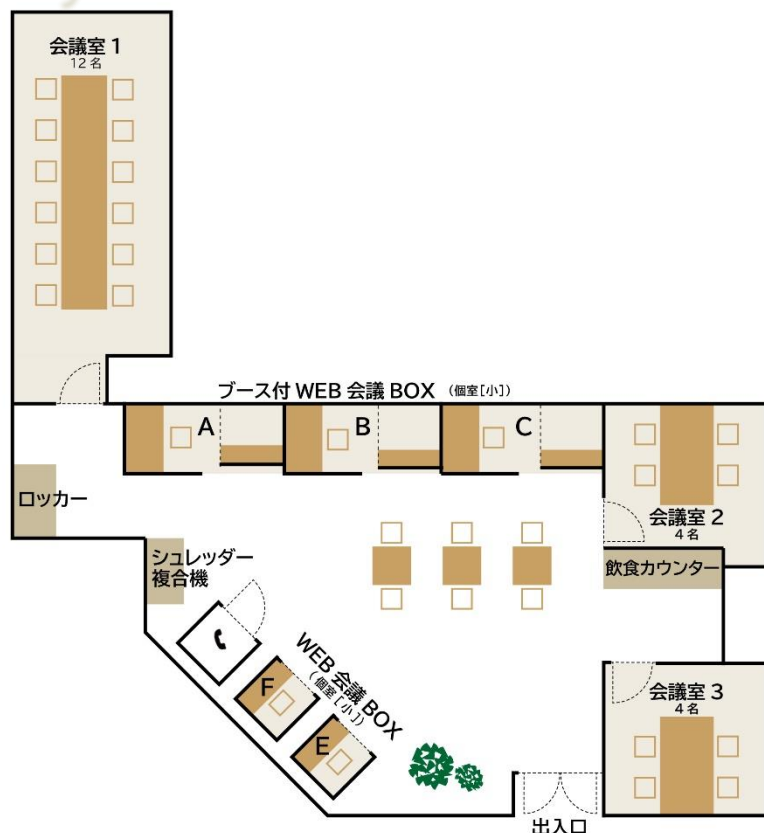

## Layout

## Point

01. 電話やWEB会議に安心なセキュリティ環境と長時間でも集中できる「ブース付WEB会議BOX」
02. WEB会議に適した1人個室から12人まで対応可能な会議室
03. 「都庁前駅」A3出口より徒歩3分ビル正面入り口すぐ