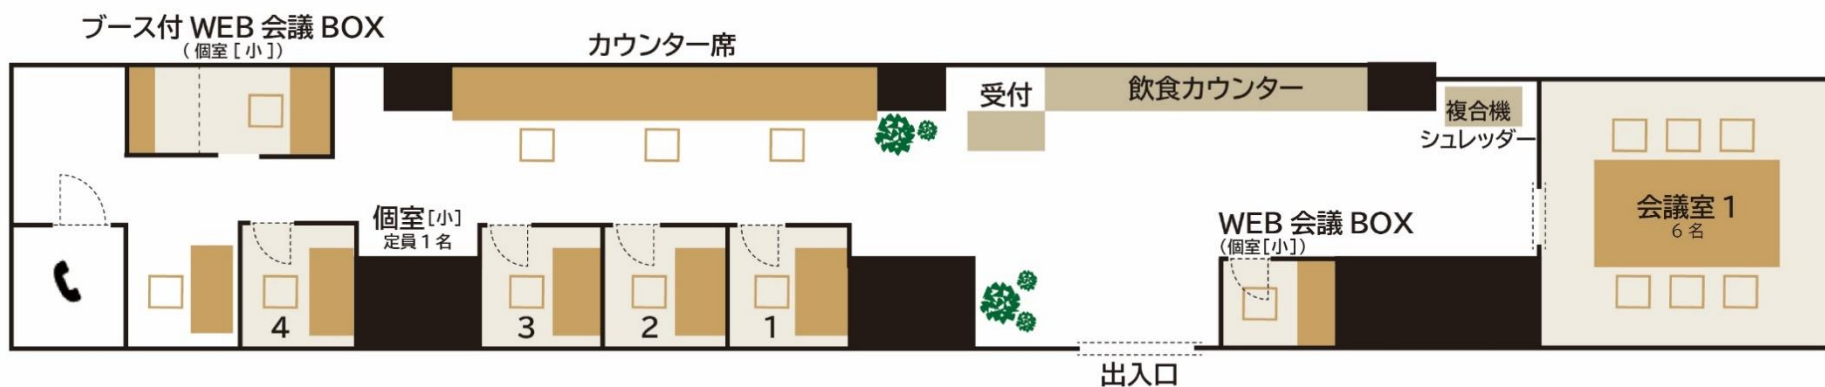

ベルサールラウンジ 川崎店

Information

住所 〒210-0007
神奈川県川崎市川崎区駅前本町12-1 川崎駅前タワー・リパーク2F

[GoogleMAP](#)

アクセス 「川崎駅」 北口より駅直結(JR線)
「京急川崎駅」 中央口より徒歩2分(京浜急行線)

営業時間 平日 7:00~20:00

Layout

Point