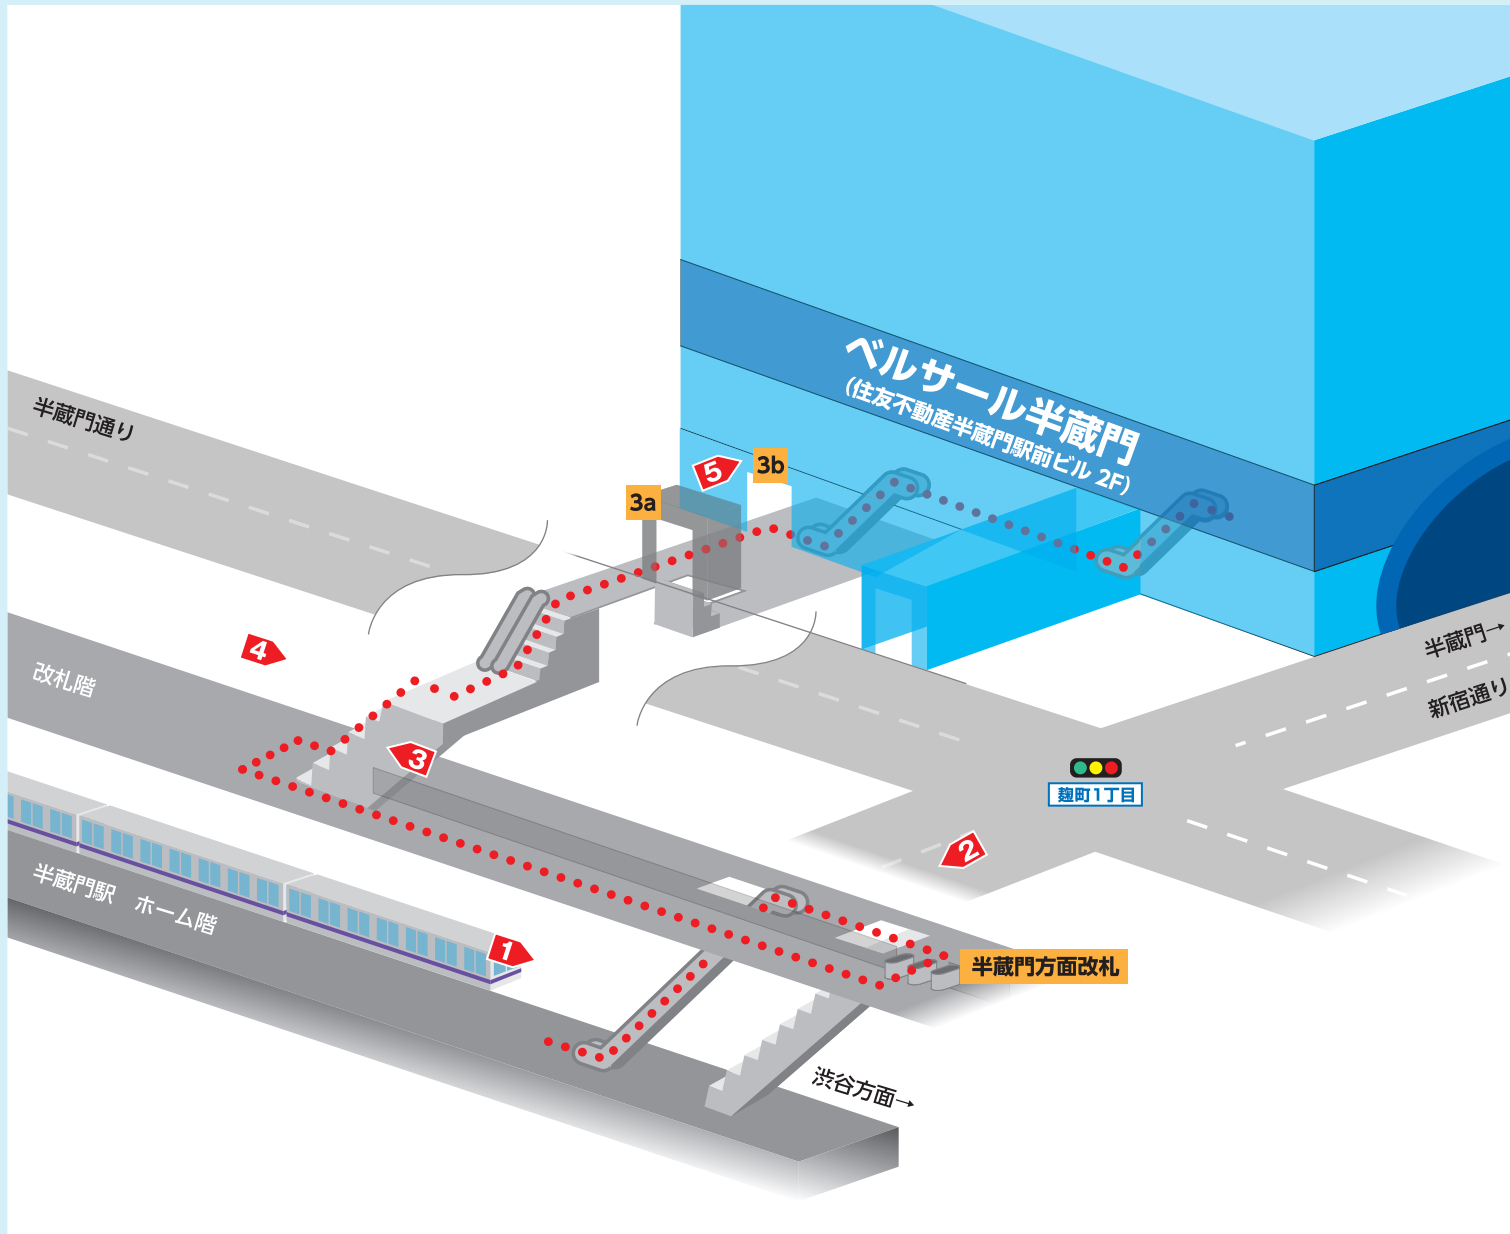

ベルサール半蔵門 ACCESS MAP

半蔵門駅

3b出口 (半蔵門線) ルート

※地図上の 1▶印は、写真の方向を示しています。
※2019年11月現在

半蔵門駅 3b出口 (半蔵門線) ルート

1 渋谷方面行き電車の先頭方向にある半蔵門改札を目指します。

2 半蔵門改札を出てすぐ右へ。

3 そのまま50mほど直進、右側3番出口へ。

4 すぐに回り込み、3b出口への階段を上ります。

5 そのまま誘導サインに従い、3b出口へ。ベルサール半蔵門(住友不動産半蔵門駅前ビル)と直結しています。